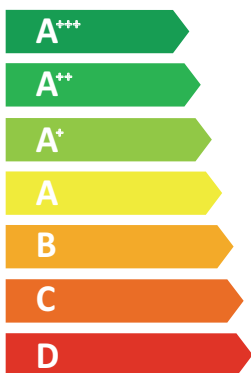

ENERG

енергия · ενεργεια

Y IJA
IE IA

Lamborghini
CALORECLIMA

IDOLA S 3.2 HYBRID 28H 4

55°C

35°C

A++

A+++

39 dB

56 dB

- | | |
|--------|--------|
| ■ 3 kW | ■ 5 kW |
| ■ 4 kW | ■ 6 kW |
| ■ 5 kW | ■ 5 kW |

ENERG

енергия · ενέργεια

Y IJA
IE IA

Lamborghini
CALORECLIMA

IDOLA S 3.2 HYBRID 28H 6

55°C

35°C

A++

A+++

39 dB

58 dB

4 kW