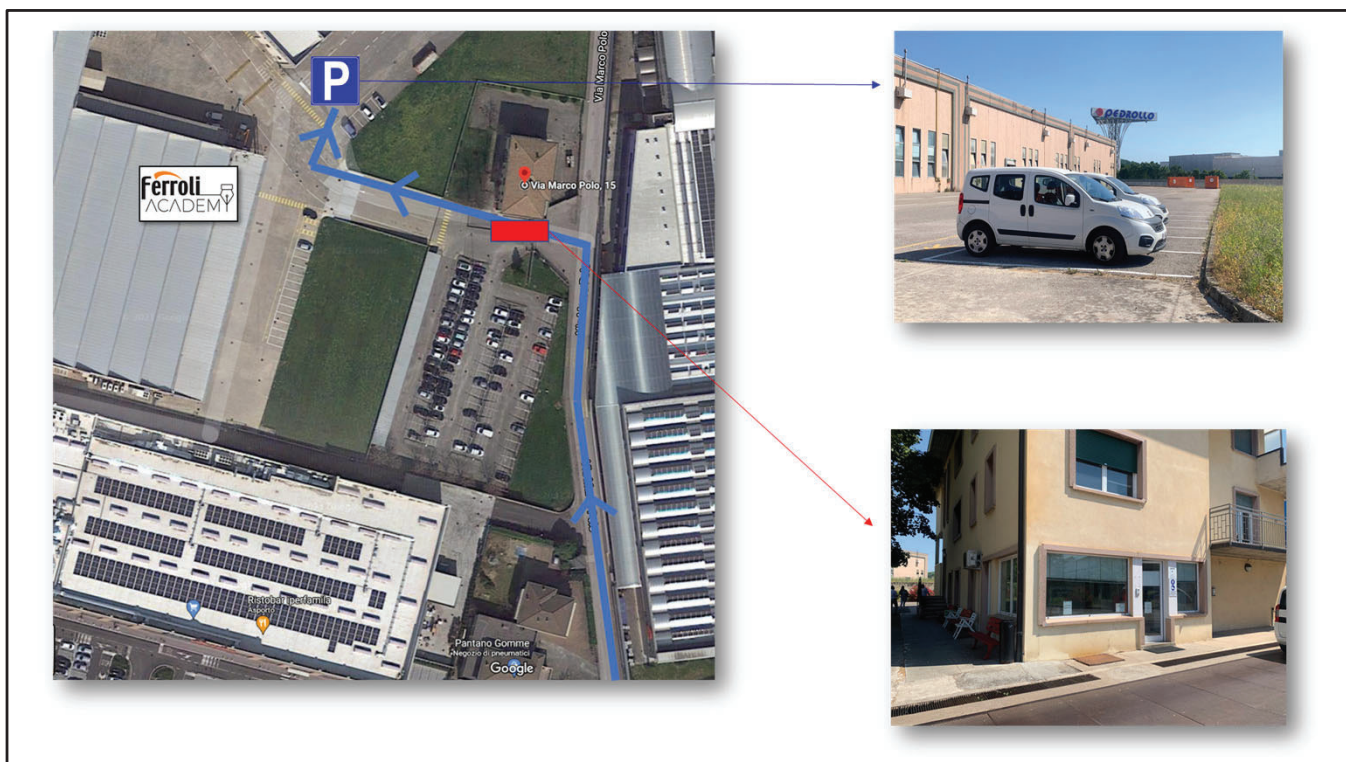

INDICAZIONI STRADALI:

- Uscita A4 Casello Soave – San Bonifacio
- Prendere la terza uscita alla rotonda (direzione San Bonifacio)
- Prendere la prima uscita alla rotonda (direzione San Bonifacio)
- Svoltare alla prima via a Sinistra : via Marco Polo 15, 37047 - San Bonifacio (VR)

RITIRO BADGE:

- Fermarsi a bordo del veicolo sulla destra (rettangolo rosso nella mappa)
- Controllo temperatura
- Ritiro Badge

PARCHEGGIO:

- Salire lungo la rampa in macchina
- Svoltare a destra e parcheggiare negli spazi segnati (P nella mappa)

N.B. : è obbligatorio indossare la mascherina all'interno dell'auto durante la misurazione della temperatura all'ingresso del parcheggio/portineria.

La mascherina deve essere indossata correttamente: bocca e naso coperti.