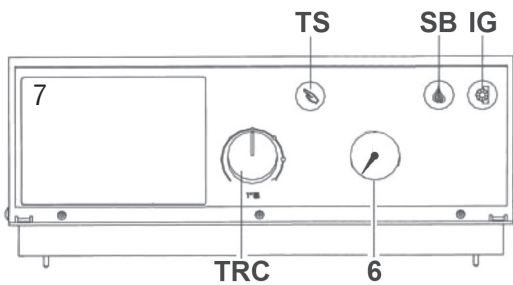

Satellite comandi termostatico

- Abbinabile a bruciatori ad aria soffiata di tipo monostadio e bistadio
- Termostato di regolazione a doppio contatto
- Funzione anticondensa con soglia minima per l'accensione della pompa regolabile

NOVITÀ

- **Composto da**
- **IG** Interruttore generale
- **SB** Spia blocco bruciatore
- **TRC** Termostato di regolazione
- **TS** Riarmo / Termostato sicurezza
- **6** Termometro
- **7** Predisposizione termoregolazione (non fornita)

Codice

Modello

0Q2K10XA

Satellite comandi termostatico