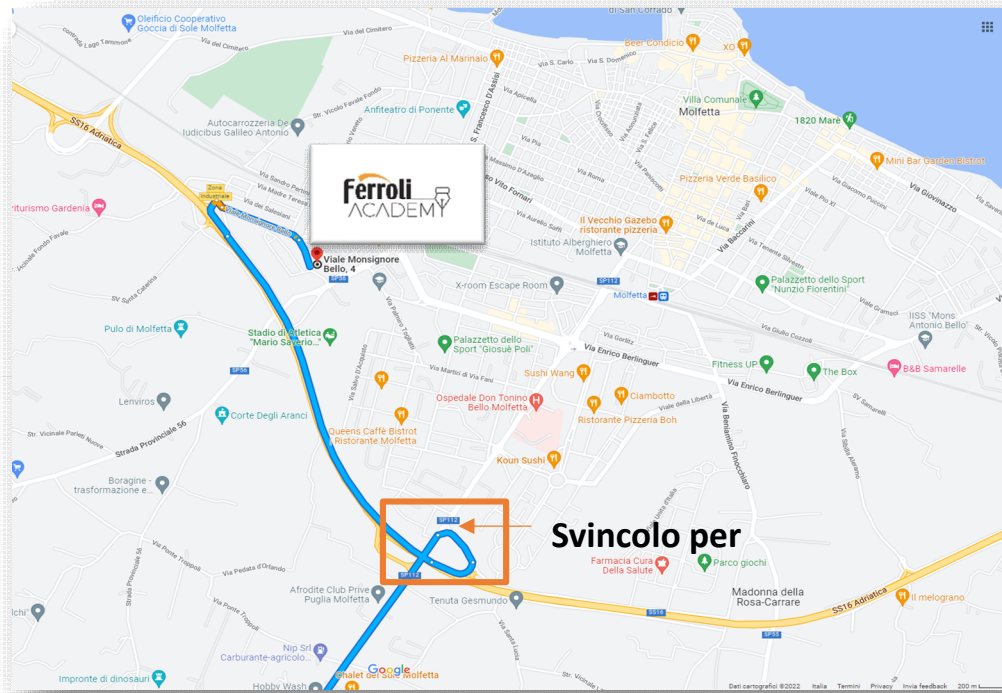

FERROLI ACADEMY - BARI

INDICAZIONI STRADALI:

- Da Via Molfetta/SP112 svolta a destra allo **svincolo per Foggia**, entra in SS16
- Prendi l'uscita verso Viabilità di Servizio/Ruvo di Puglia
- Guida in direzione di Viale Monsignore Bello
- Svolta a destra e **prendi Complanare Est**
- Svolta leggermente a sinistra e prendi Viale Monsignore Bello
- Alla rotonda, prendi la 1ª uscita e rimani su Viale Monsignore Bello.
- Ferrol Academy è sulla sinistra.